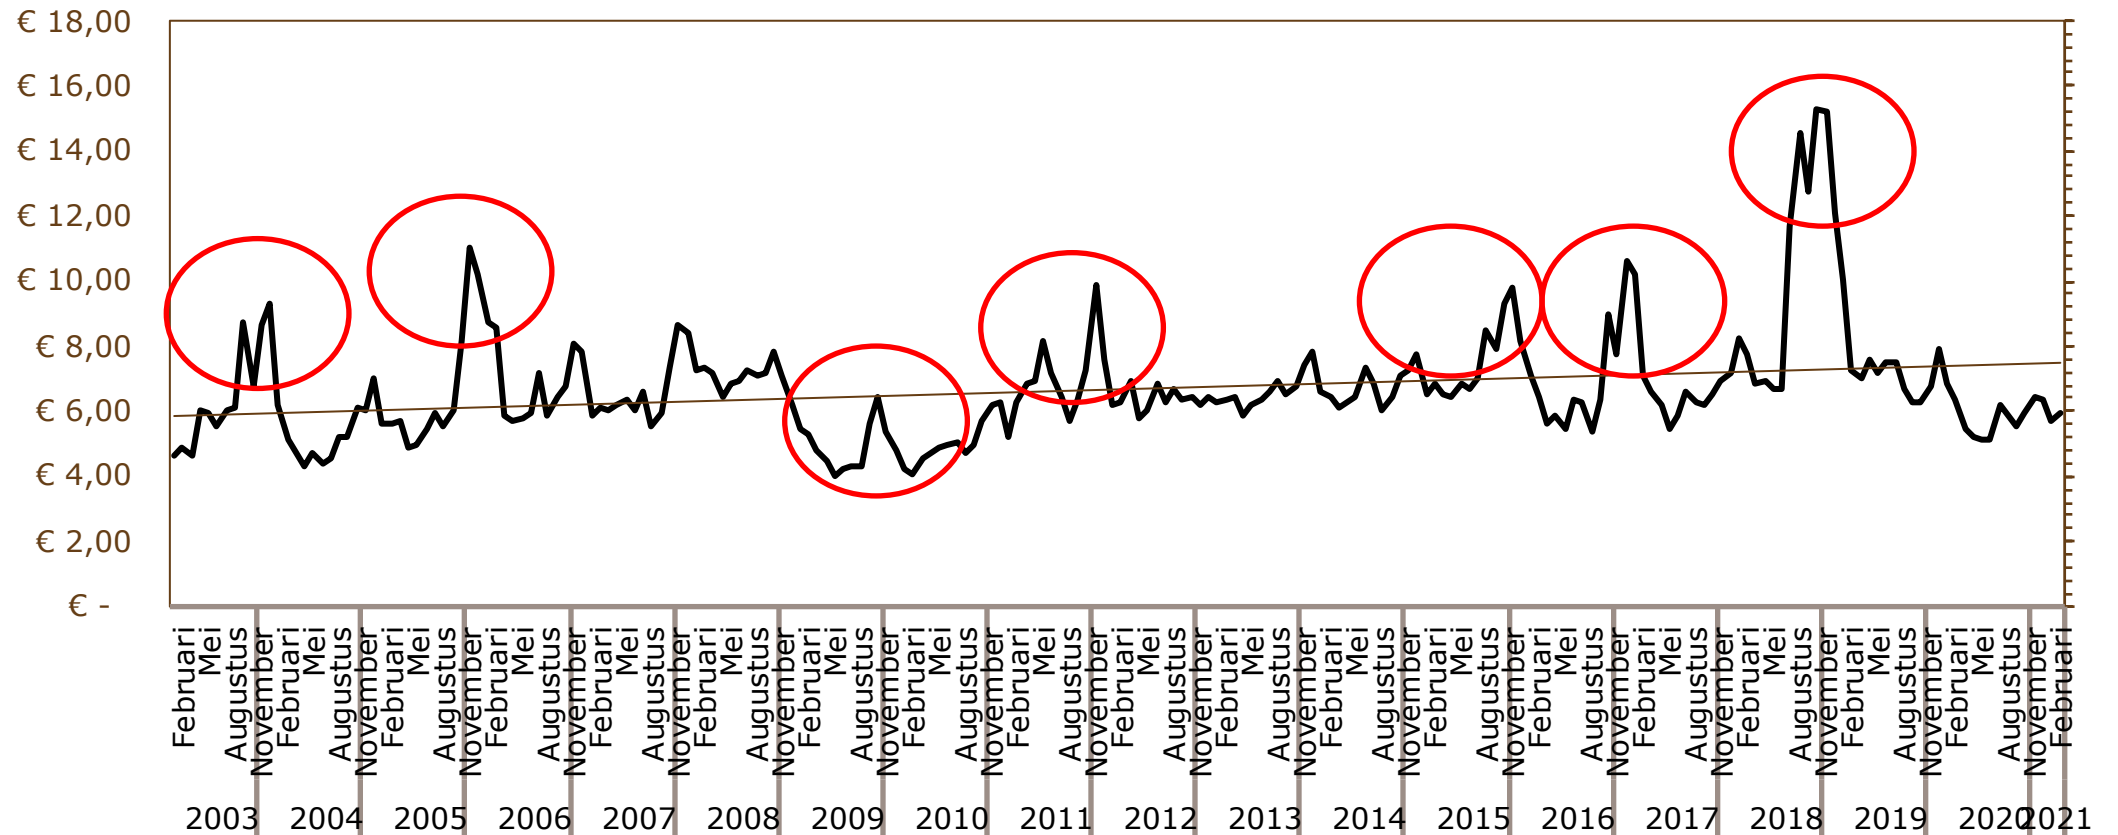

## Laagwatercongres

Wouter van der Geest  
8 maart 2021

# Prijzontwikkeling tijdens laagwaterperioden

Gemiddelde prijs droge lading vervoer